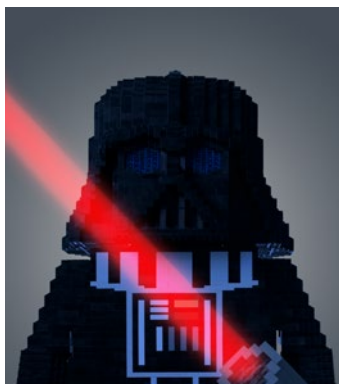

■ ■ ■ SONDERAUSSTELLUNG ■ ■ ■

FeuerwehrMuseum

Schleswig-Holstein
in Norderstedt

Traumwelten aus LEGO® Steinen

MODELLE & DIORAMEN DES STEIN HANSE E.V.

19. FEBRUAR – 15. MÄRZ 2020
NUR FÜR KURZE ZEIT

Mit freundlicher Unterstützung durch:

Jedes Kind kennt sie und jedes Kind mag sie – die kleinen LEGO® Steine mit denen sich seit 70 Jahren große Traumwelten bauen lassen. In der Ausstellung sind zahlreiche Modelle und Dioramen zu sehen, die speziell für diese 500 qm große Ausstellung angefertigt oder überarbeitet wurden. Das Thema Feuerwehr wird selbstverständlich auch behandelt. Für die kleinen Museumsgäste liegen Malbögen zum Ausmalen und LEGO® Steine zum Spielen bereit. Außerdem gibt es eine spezielle Rallye für Kinder und ein LEGO® Mosaik für einen guten Zweck. Die LEGO® Steine für das Mosaik sind an der Kasse erhältlich. Gebaut wurden die Exponate von den Mitgliedern des Stein Hanse e.V. (www.steinhanse.eu).