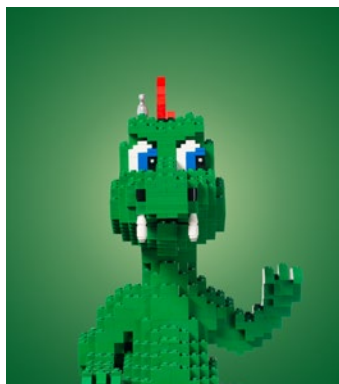

■ ■ ■ SONDERAUSSTELLUNG ■ ■ ■

FeuerwehrMuseum

Schleswig-Holstein
in Norderstedt

Traumwelten aus LEGO® Steinen

MODELLE & DIORAMEN DES STEIN HANSE E.V.

19. FEBRUAR – 15. MÄRZ 2020
NUR FÜR KURZE ZEIT

Mit freundlicher Unterstützung durch:

Jedes Kind kennt sie und jedes Kind mag sie – die kleinen LEGO® Steine mit denen sich seit 70 Jahren große Traumwelten bauen lassen. In der Ausstellung sind zahlreiche Modelle und Dioramen zu sehen, die speziell für diese 500 qm große Ausstellung angefertigt oder überarbeitet wurden. Das Thema Feuerwehr wird selbstverständlich auch behandelt. Für die kleinen Museumsgäste liegen Malbögen zum Ausmalen und LEGO® Steine zum Spielen bereit. Außerdem gibt es eine spezielle Rallye für Kinder und ein LEGO® Mosaik für einen guten Zweck. Die LEGO® Steine für das Mosaik sind an der Kasse erhältlich. Gebaut wurden die Exponate von den Mitgliedern des Stein Hanse e.V. (www.steinhanse.eu).